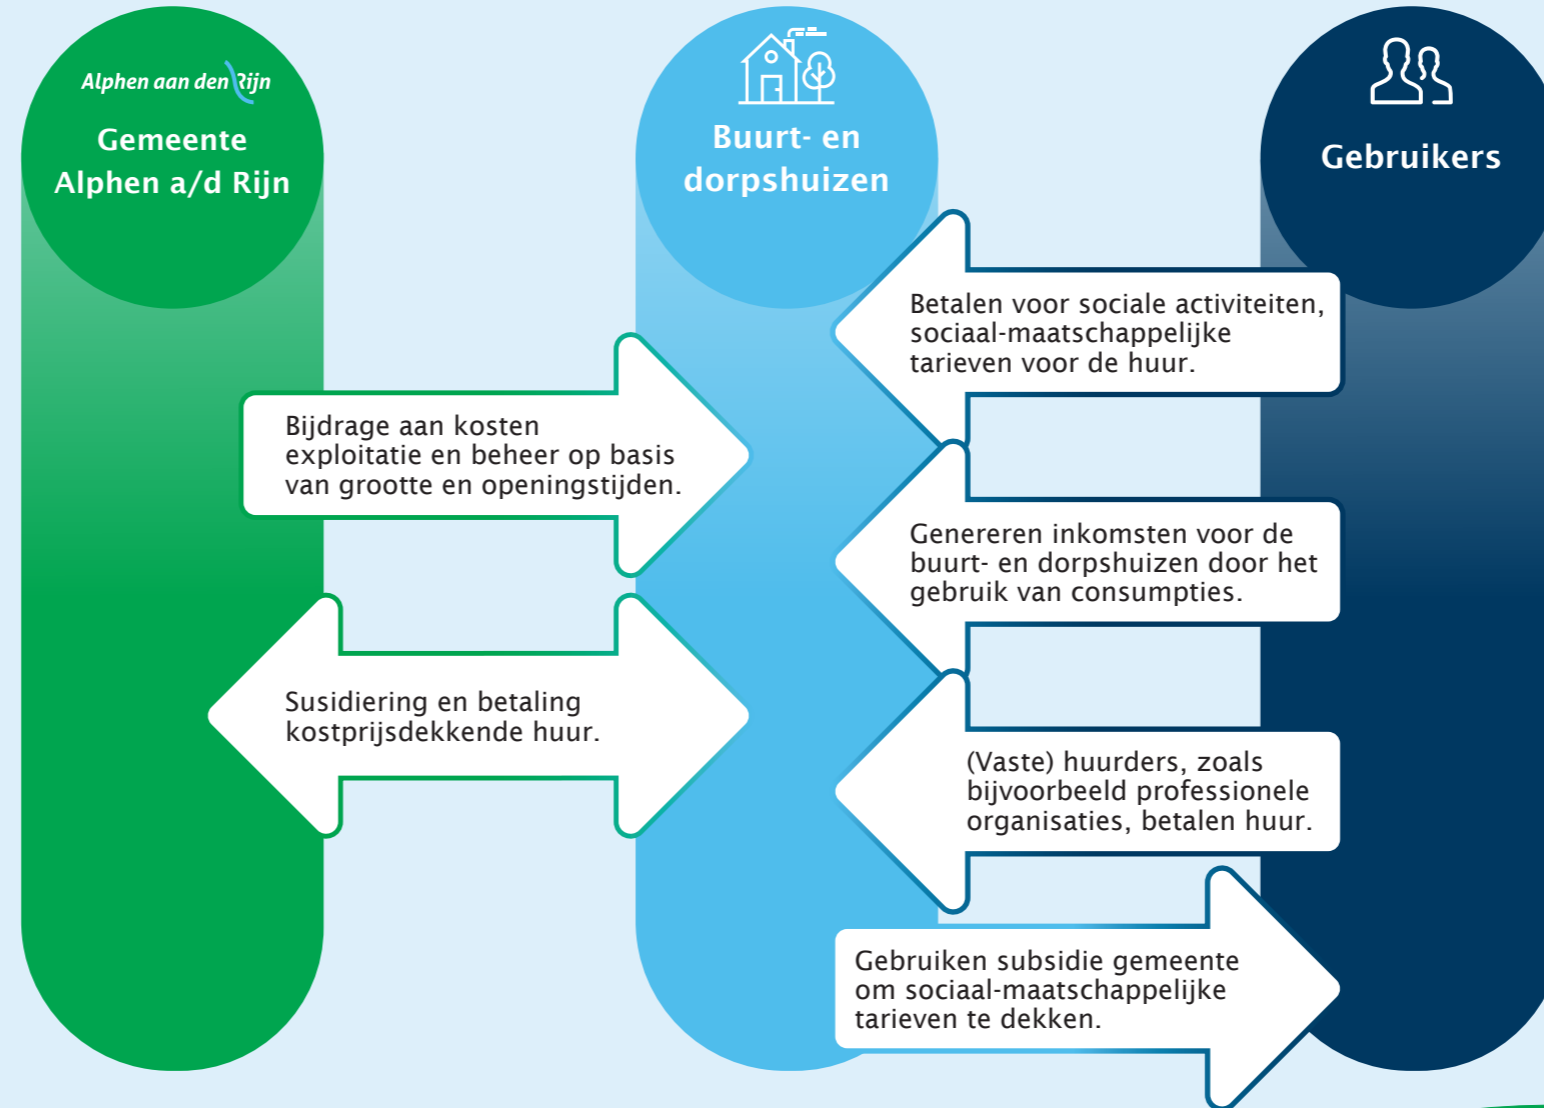

Herijking buurt- en dorpshuizen Alphen aan den Rijn

We willen ons richten op het faciliteren van **laagdrempelige ontmoeting**.

Dorpshuizen zijn **ontmoetingsplaatsen**, dragen bij aan **preventie** en zijn een **trefplaats voor professionals**.

Buurt- /dorpshuizen zijn een **levendige kern** van de wijk.

Alle buurt- en dorpshuizen voldoen aan de **12 uitgangspunten**.

Buurthuizen in de gemeente Alphen aan de Rijn

AARLANDERVEEN

1. Dorpshuis Aarlanderveen
Dorpsstraat 53